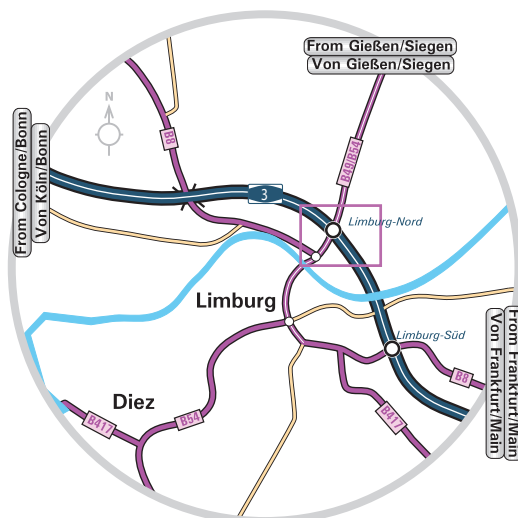

### Anreise mit dem Auto

Sie erreichen uns über die A3 aus Richtung Frankfurt bzw. Köln/Bonn. Nehmen Sie die Ausfahrt Limburg-Nord und fahren Sie auf die B49/54 Richtung Gießen/Siegen. Die erste Abfahrt führt Sie in das Industriegebiet Offheimer Höhe. Den ersten Kreisverkehr verlassen Sie an der ersten Ausfahrt Richtung Offheim. Im zweiten Kreisverkehr nehmen Sie erneut die erste Ausfahrt. Den dritten Kreisverkehr verlassen Sie an der dritten Ausfahrt. Nach ca. 200 Metern haben Sie unseren Gästeparkplatz neben dem Haupteingang erreicht.

### Anreise mit dem Flugzeug

Der Flughafen Frankfurt Rhein-Main liegt ca. 70 km entfernt. Über die Autobahn A3 erreichen Sie Limburg in ca. 50 Minuten mit dem PKW.

### Anreise mit der Bahn

Der ICE vom Flughafen Frankfurt erreicht Limburg innerhalb 18 Minuten. Vom ICE-Bahnhof Limburg-Süd dauert die Fahrt mit dem Taxi ca. 5 Minuten. (Taxi-Ruf 0 64 31 / 30 00)

### By plane

We are located approx. 70 km from Frankfurt Rhein-Main Airport. You can either continue by train or drive along the A3 – the trip takes about 50 minutes by car.